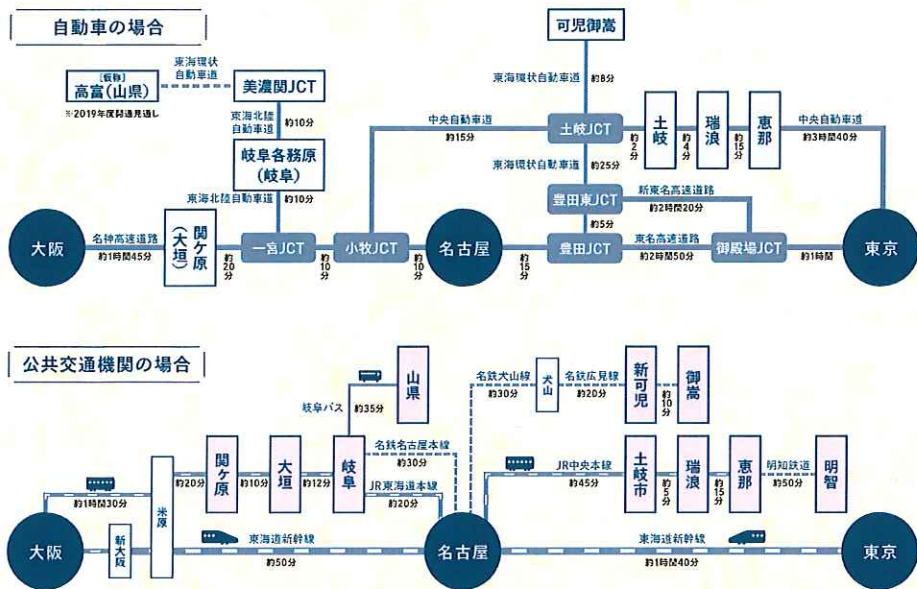

❖ 明智光秀人物相関図 ❖

明智光秀ゆかりの地へのアクセス

【岐阜県大河ドラマ「麒麟がくる」推進協議会】

岐阜県 TEL 058-272-1111
 岐阜市 TEL 058-265-4141 可児市 TEL 0574-62-1111 大垣市 TEL 0584-81-4111 瑞浪市 TEL 0572-68-2111
 恵那市 TEL 0573-26-2111 土岐市 TEL 0572-54-1111 山県市 TEL 0581-22-2111 御嵩町 TEL 0574-67-2111
 事務局 岐阜県岐阜市坂田南2-1-1(岐阜県商工労働部観光企画課内) TEL 058-272-1111 FAX 058-278-2674

岐阜県の観光情報ココでチェック! [ぎふの旅ガイド](https://www.kankou-gifu.jp/) <https://www.kankou-gifu.jp/> 岐阜の旅

明智光秀

美濃を制するものは天下を制す。
 戦国初期の群雄割拠の戦乱のなか岐阜県には
 名だたる英傑たちの戦いの足跡が刻まれている。

2020年大河ドラマ主人公
 明智光秀ゆかりの地

岐阜県