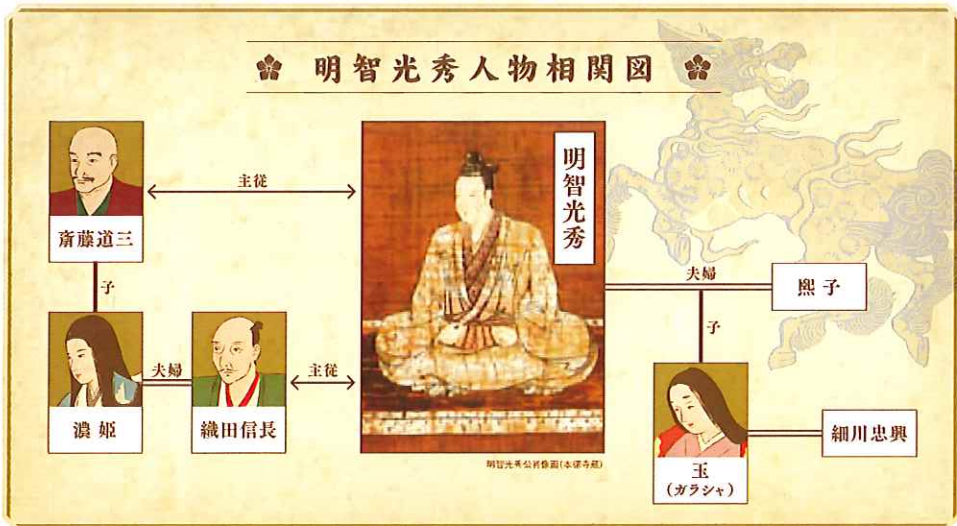

❖ 明智光秀人物相関図 ❖

明智光秀ゆかりの地へのアクセス

【岐阜県大河ドラマ「麒麟がくる」推進協議会】

岐阜県 TEL 058-272-1111
 岐阜市 TEL 058-265-4141 可児市 TEL 0574-62-1111 大垣市 TEL 0584-81-4111 瑞浪市 TEL 0572-68-2111
 恵那市 TEL 0573-26-2111 土岐市 TEL 0572-54-1111 山県市 TEL 0581-22-2111 御嵩町 TEL 0574-67-2111
 事務局 岐阜県岐阜市坂田南2-1-1(岐阜県商工労働部観光企画課内) TEL 058-272-1111 FAX 058-278-2674

岐阜県の観光情報ココでチェック! [ぎふの旅ガイド](https://www.kankou-gifu.jp/) <https://www.kankou-gifu.jp/> 岐阜の旅

明智光秀

美濃を制するものは天下を制す。
 戦国初期の群雄割拠の戦乱のなか岐阜県には
 名だたる英傑たちの戦いの足跡が刻まれている。

2020年大河ドラマ主人公
 明智光秀ゆかりの地

岐阜県